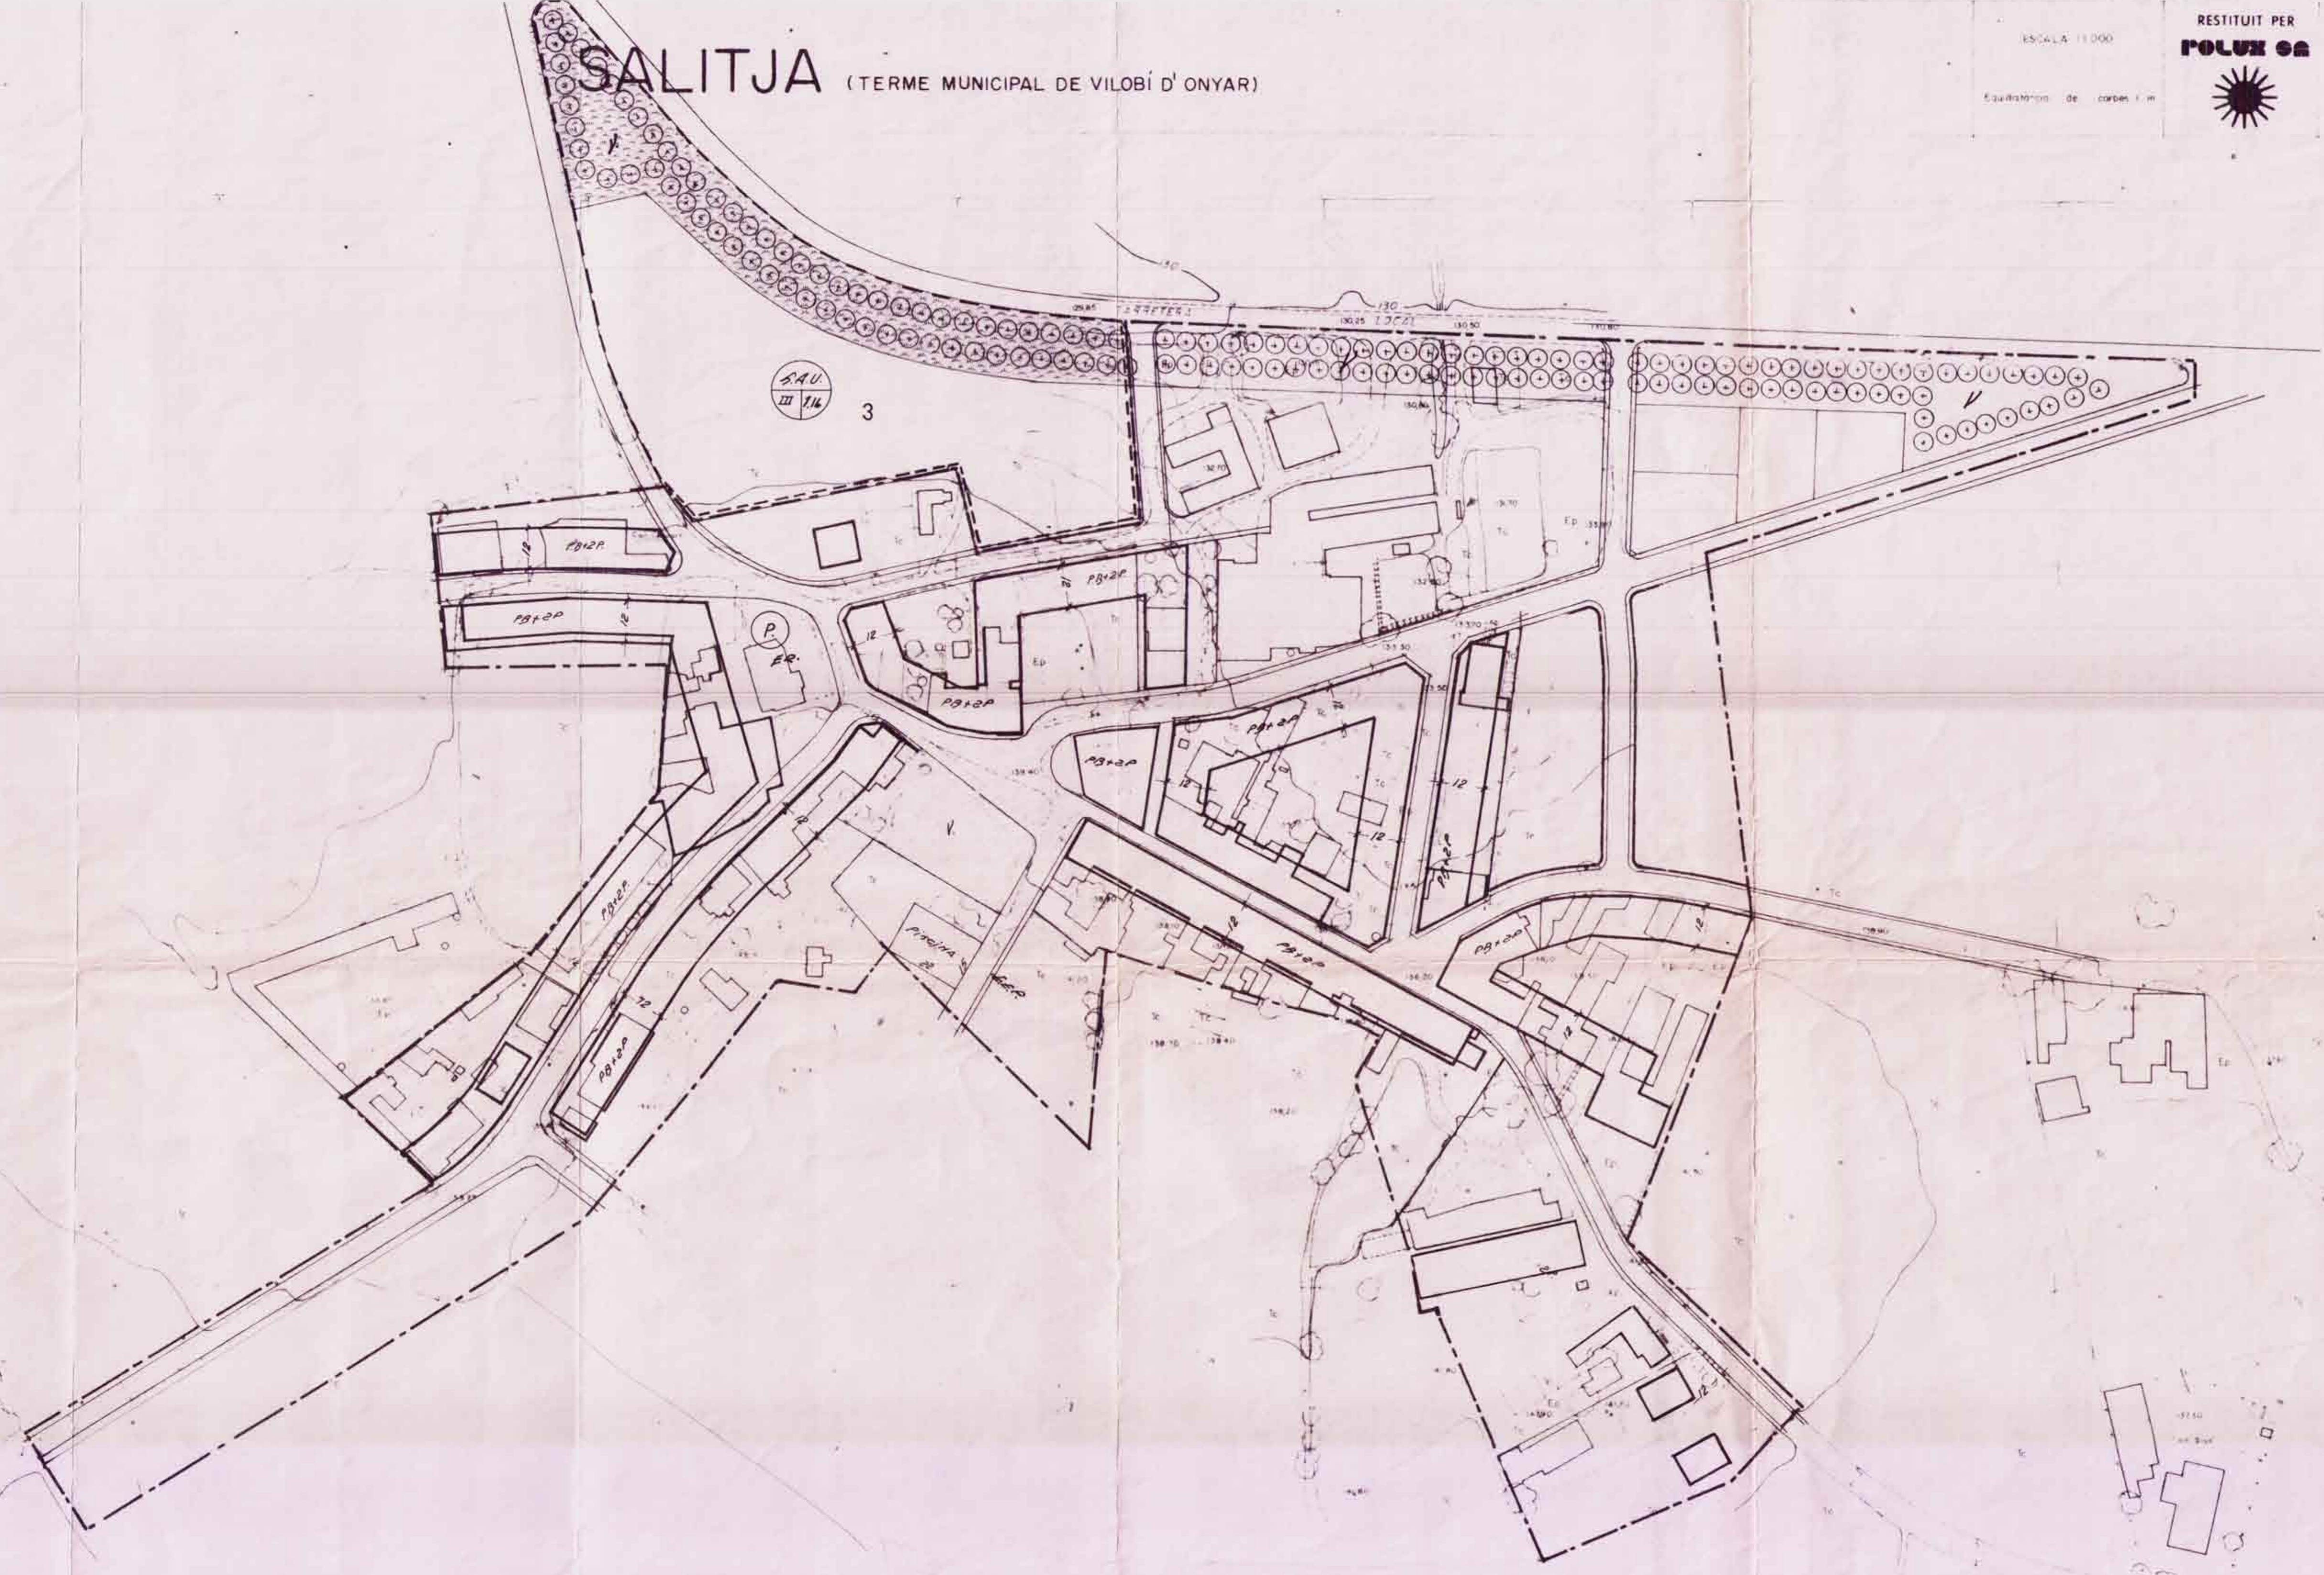

UNIC

SALITJA (TERME MUNICIPAL DE VILOBÍ D'ONYAR)

ESCALA 1:1000

RESTITUIT PER
POLUX SA

Equivalència de cotes i m

VILOBÍ D'ONYAR

DEPARTAMENT D'URBANISME
DIRECCIÓ GENERAL D'URBANISME
DOCUMENT ORIENTE D'APROVACIÓ
DEFINITIVA DE LA COMISSIÓ PRO-
VINCIAL D'URBANISME DE GIRONA
DE DATA 01 ABR. 1987
EL SECRETARI