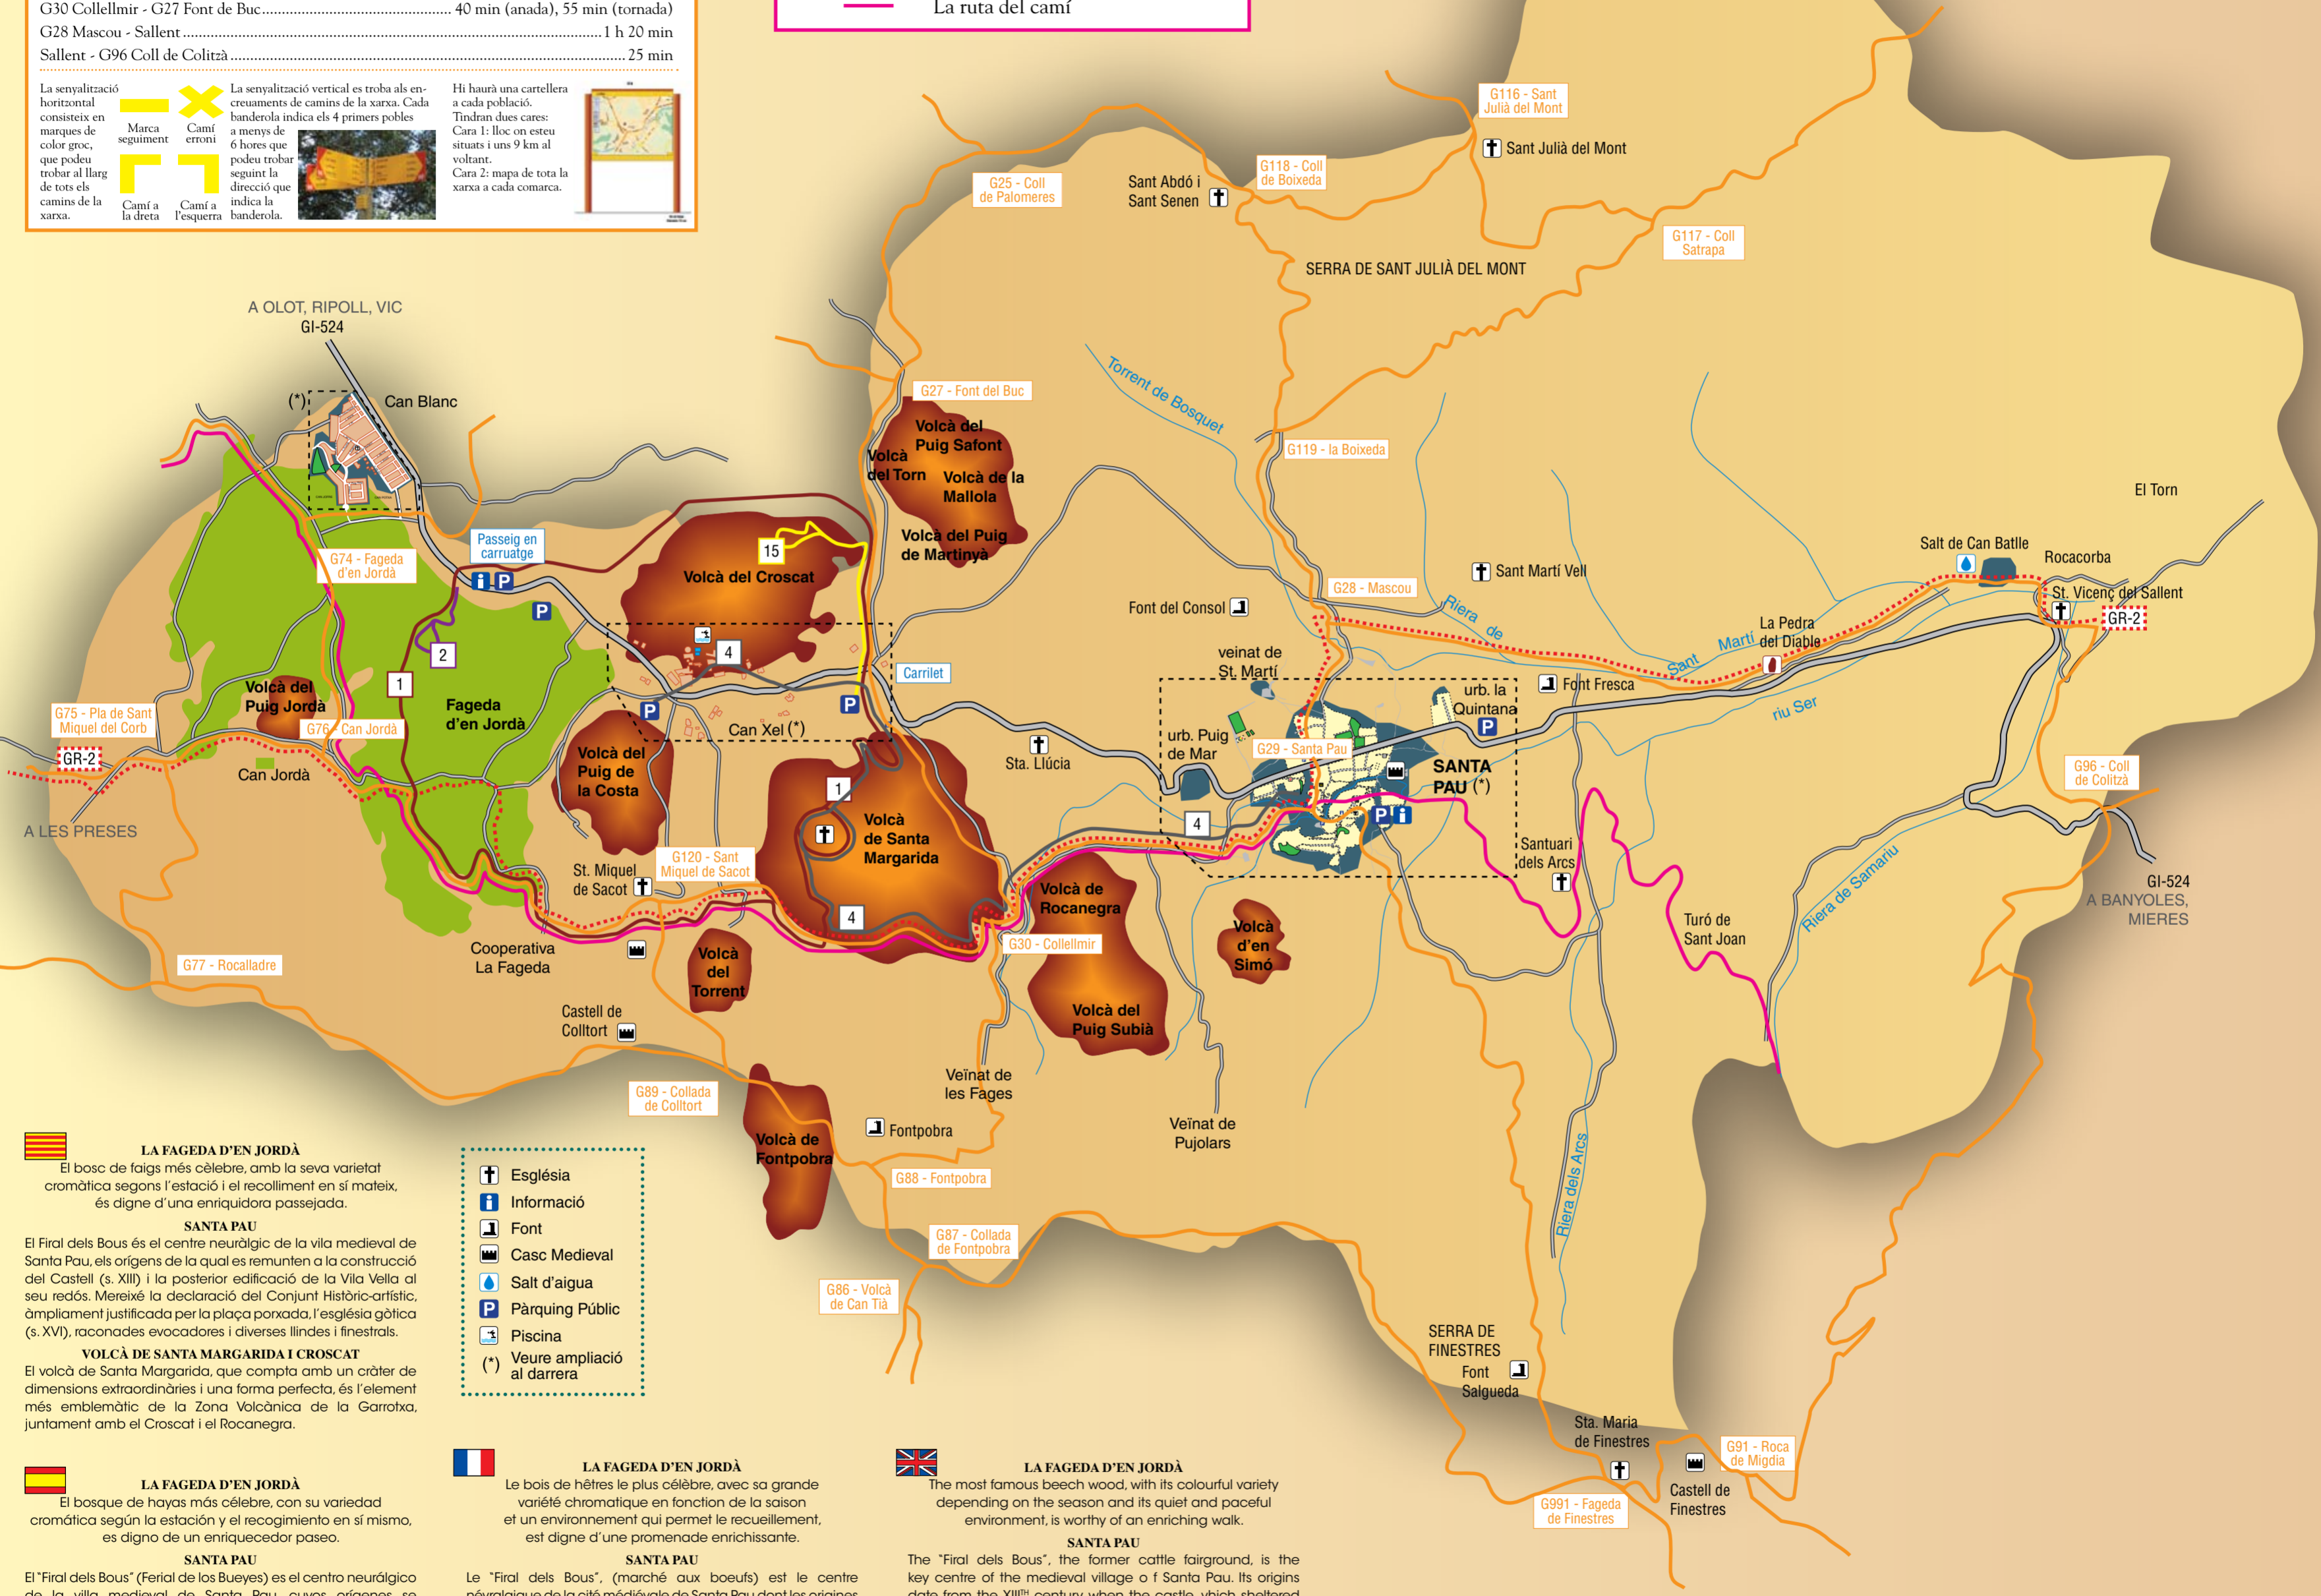

La senyalització horitzontal consisteix en marques de color groc, que podeu trobar al llarg de tots els camins de la xarxa.

La senyalització vertical es troba als encreuaments de camins de la xarxa. Cada banderola indica els 4 primers pobles a menys de 6 hores que podeu trobar seguint la direcció que indica la banderola.

Hi haurà una cartellera a cada població. Tindran dues cares: Cara 1: lloc on esteu situats i uns 9 km al voltant. Cara 2: mapa de tota la xarxa a cada comarca.

1	Fageda - Sta. Margarida - Croschat - Fageda.....	10 km (4 h 20 min)
2	Fageda d'en Jordà (sender Joan Maragall).....	1,5 km (35 min)
15	Sta. Margarida - Grederes del Croschat.....	2,9 km (40 min)
4	Santa Pau - Santa Margarida - Can Xel.....	4,6 km (1 h 25 min)

EL CAMÍ
La ruta del camí

A OLOT, RIPOLL, VIC
GI-524

Can Blanc

G74 - Fageda d'en Jordà

Volcà del Puig Jordà

G75 - Pla de Sant Miquel del Corb

Can Jordà

A LES PRESES

G77 - Rocalladre

Cooperativa La Fageda

Castell de Colltort

G89 - Collada de Colltort

Volcà de Fontpobra

G86 - Volcà de Can Tià

Fontpobra

G88 - Fontpobra

G87 - Collada de Fontpobra

Veinat de les Fages

Veinat de Pujolars

Font del Consol

veinat de St. Martí

urb. Puig de Mar

urb. la Quintana

SANTA PAU (*)

G29 - Santa Pau

Santuari dels Arcs

Font Fresca

Turó de Sant Joan

G991 - Fageda de Finestres

Sta. Maria de Finestres

G91 - Roca de Migdia

Castell de Finestres

G116 - Sant Julià del Mont

Sant Julià del Mont

G118 - Coll de Boixeda

Sant Abdó i Sant Senen

G25 - Coll de Palomeres

SERRA DE SANT JULIÀ DEL MONT

G117 - Coll Satrapa

Torrent de Bosquet

G119 - la Boixeda

Riera de

G28 - Mascou

Riera de Sant Martí

Sant Martí Vell

La Pedra del Diable

riu Ser

Salt de Can Batlle

Rocacorba

St. Vicenç del Sallent

GR-2

G96 - Coll de Colitzà

GI-524 A BANYOLES, MIERES

Riera de Samariu

Volcà del Torm

Volcà del Puig Safont

Volcà de la Mallola

Volcà del Puig de Martinyà

Volcà del Croschat

Volcà de Santa Margarida

Volcà de Rocanegra

Volcà d'en Simó

Volcà del Puig Subià

Volcà del Torrent

G120 - Sant Miquel de Sacot

St. Miquel de Sacot

G30 - Collellmir

Volcà de Santa Margarida

Volcà de Rocanegra

Volcà del Puig Subià

Volcà d'en Simó

Volcà del Puig Subià

Volcà de Rocanegra

Volcà d'en Simó

Volcà del Puig Subià

Volcà d'en Simó

Volcà del Puig Subià

Volcà d'en Simó

Volcà del Puig Subià

Volcà d'en Simó

Volcà del Puig Subià

Volcà d'en Simó

Volcà del Puig Subià

Volcà d'en Simó

Volcà del Puig Subià

Volcà d'en Simó

Volcà del Puig Subià

Volcà d'en Simó

Volcà del Puig Subià

Volcà d'en Simó

Volcà del Puig Subià

Volcà d'en Simó

Volcà del Puig Subià

Volcà d'en Simó

Volcà del Puig Subià

Volcà d'en Simó

Volcà del Puig Subià

Volcà d'en Simó

Volcà del Puig Subià

Volcà d'en Simó

Volcà del Puig Subià

Volcà d'en Simó

Volcà del Puig Subià

Volcà d'en Simó

Volcà del Puig Subià

Volcà d'en Simó

Volcà del Puig Subià

Volcà d'en Simó

Volcà del Puig Subià

Volcà d'en Simó

Volcà del Puig Subià

Volcà d'en Simó

Volcà del Puig Subià

Volcà d'en Simó

Volcà del Puig Subià

Volcà d'en Simó

Volcà del Puig Subià

Volcà d'en Simó

Volcà del Puig Subià

Volcà d'en Simó

Volcà del Puig Subià

Volcà d'en Simó

Volcà del Puig Subià

Volcà d'en Simó

Volcà del Puig Subià

Volcà d'en Simó

Volcà del Puig Subià

Volcà d'en Simó

Volcà del Puig Subià

Volcà d'en Simó

Volcà del Puig Subià

Volcà d'en Simó

Volcà del Puig Subià

Volcà d'en Simó

Volcà del Puig Subià

Volcà d'en Simó

Volcà del Puig Subià

Volcà d'en Simó

Volcà del Puig Subià

Volcà d'en Simó

Volcà del Puig Subià

Volcà d'en Simó

Volcà del Puig Subià

Volcà d'en Simó

Volcà del Puig Subià

Volcà d'en Simó

Volcà del Puig Subià

Volcà d'en Simó

Volcà del Puig Subià

Volcà d'en Simó

Volcà del Puig Subià

Volcà d'en Simó

Volcà del Puig Subià

Volcà d'en Simó

Volcà del Puig Subià

Volcà d'en Simó

Volcà del Puig Subià

Volcà d'en Simó

Volcà del Puig Subià

Volcà d'en Simó

Volcà del Puig Subià

Volcà d'en Simó

Volcà del Puig Subià

Volcà d'en Simó