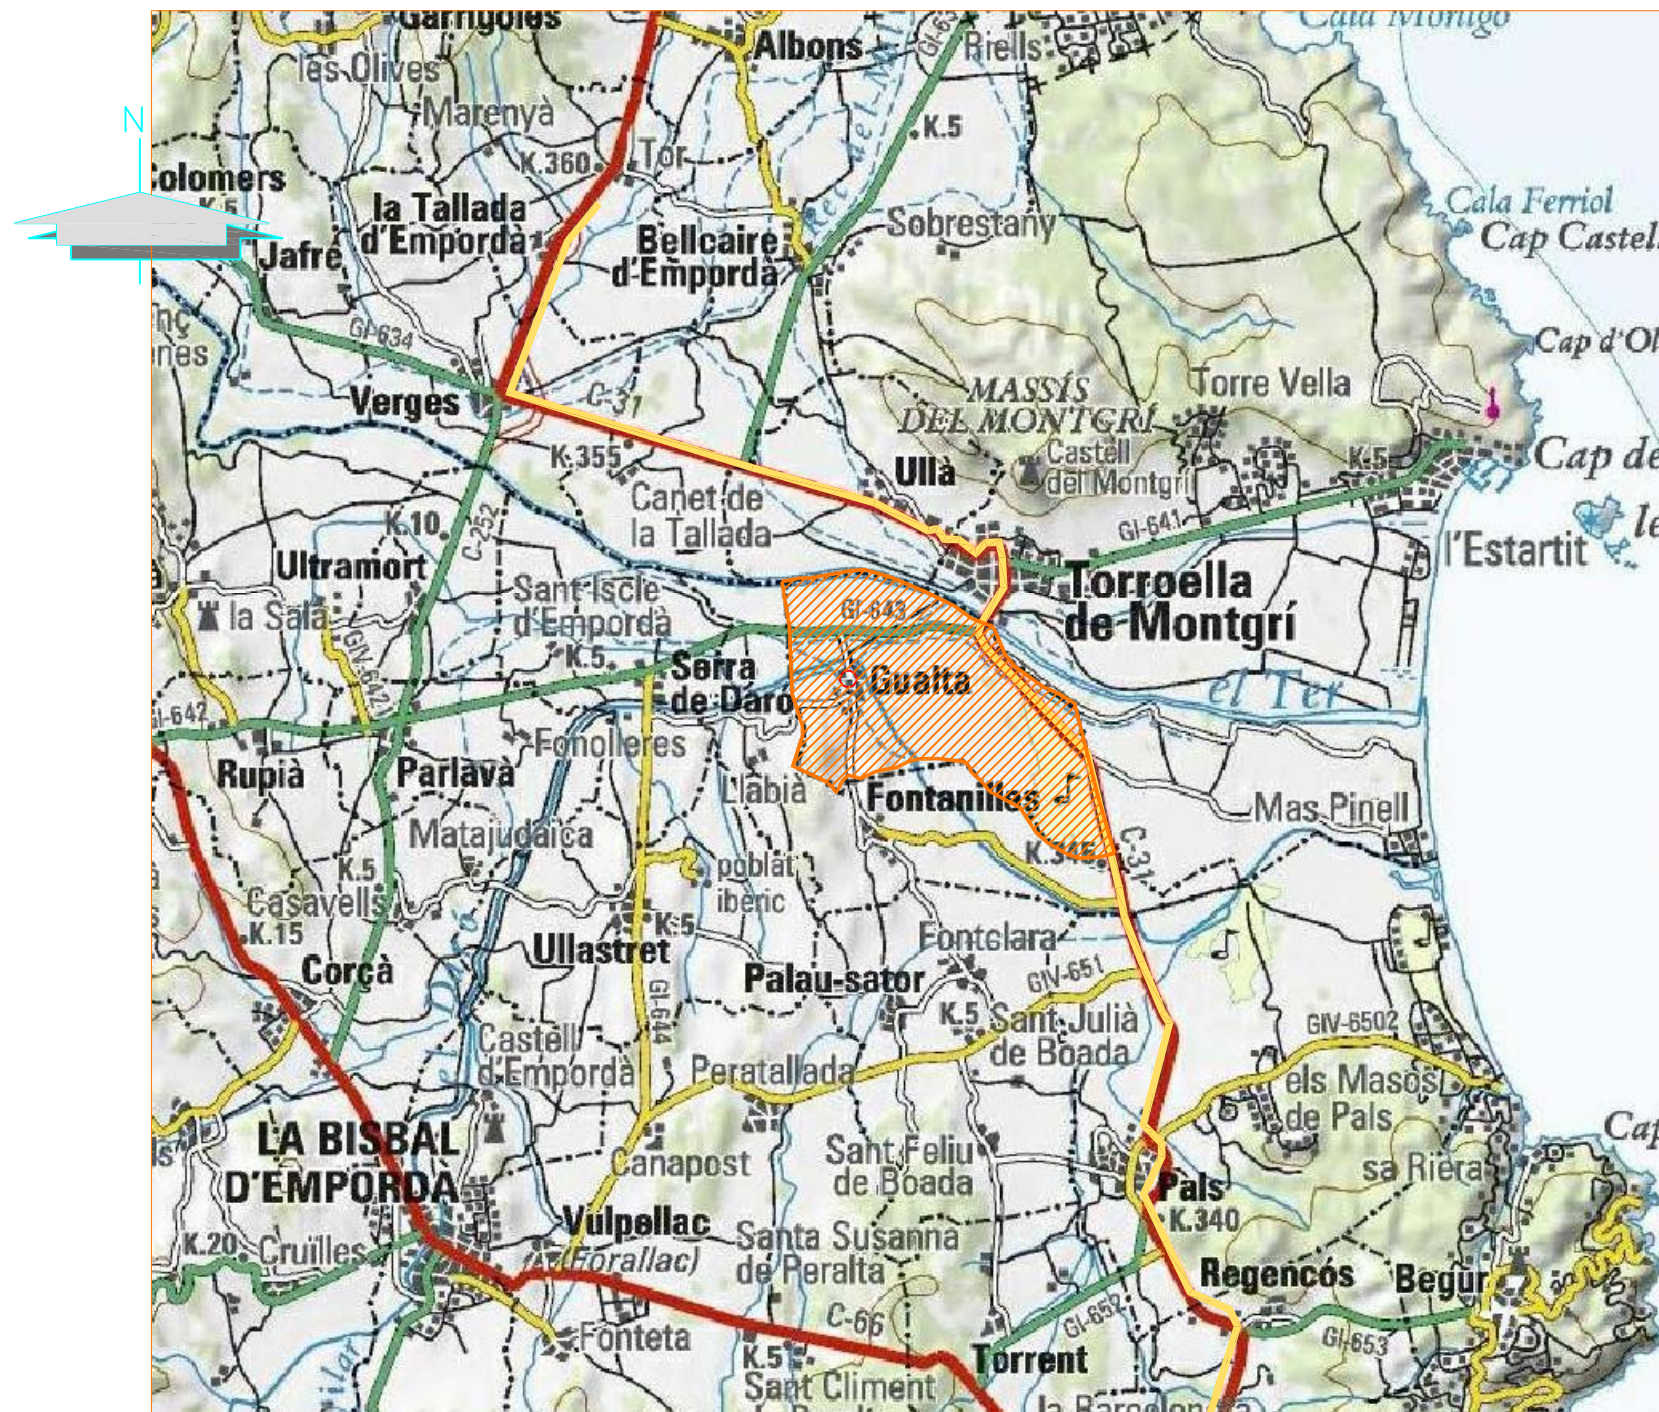

Escala:  
1:3.000.000

Escala:  
1:400.000

Escala: 1:100.000

Font: Mapa Comarcal de Catalunya (Baix Empordà)  
(Institut Cartogràfic de Catalunya)