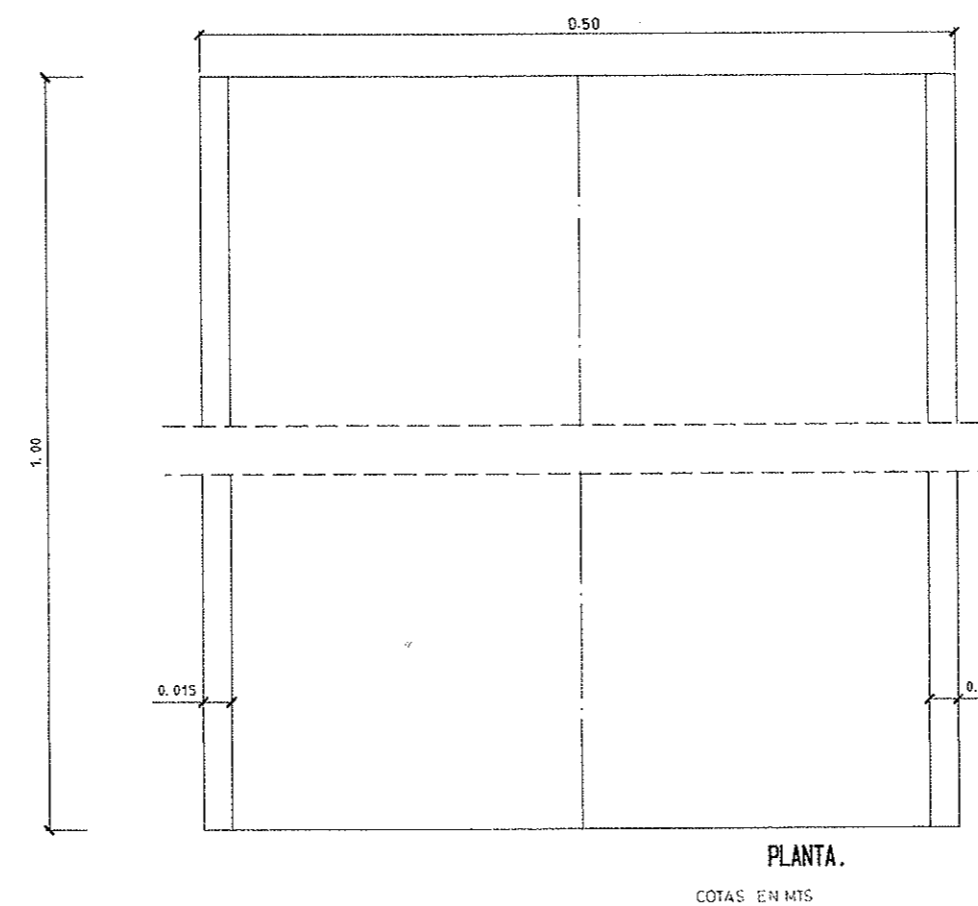

CANALETA DE FORMIGÓ

SIMBOL

ESPECIFICACIÓ

Canaleta tipus ISA.16

VISAT

L' ARQUITECTE

DETALL DE CANALETA DE FORMIGÓ  
TIPUS ISA.16

AJUNTAMENT DE DAS		
DIBUIXAT	REVISAT	DATA V-2009
PROJECTE ARRANJAMENT I AMPLIACIÓ DEL CEMENTIRI MUNICIPAL DE DAS	PLÀNOL Nº 27	ESCALA 1:10
	DETALL DE CANALETA DE FORMIGÓ TIPUS ISA.16	
ARQUITECTE , MARIAN DOMENJÓ i TORRES		