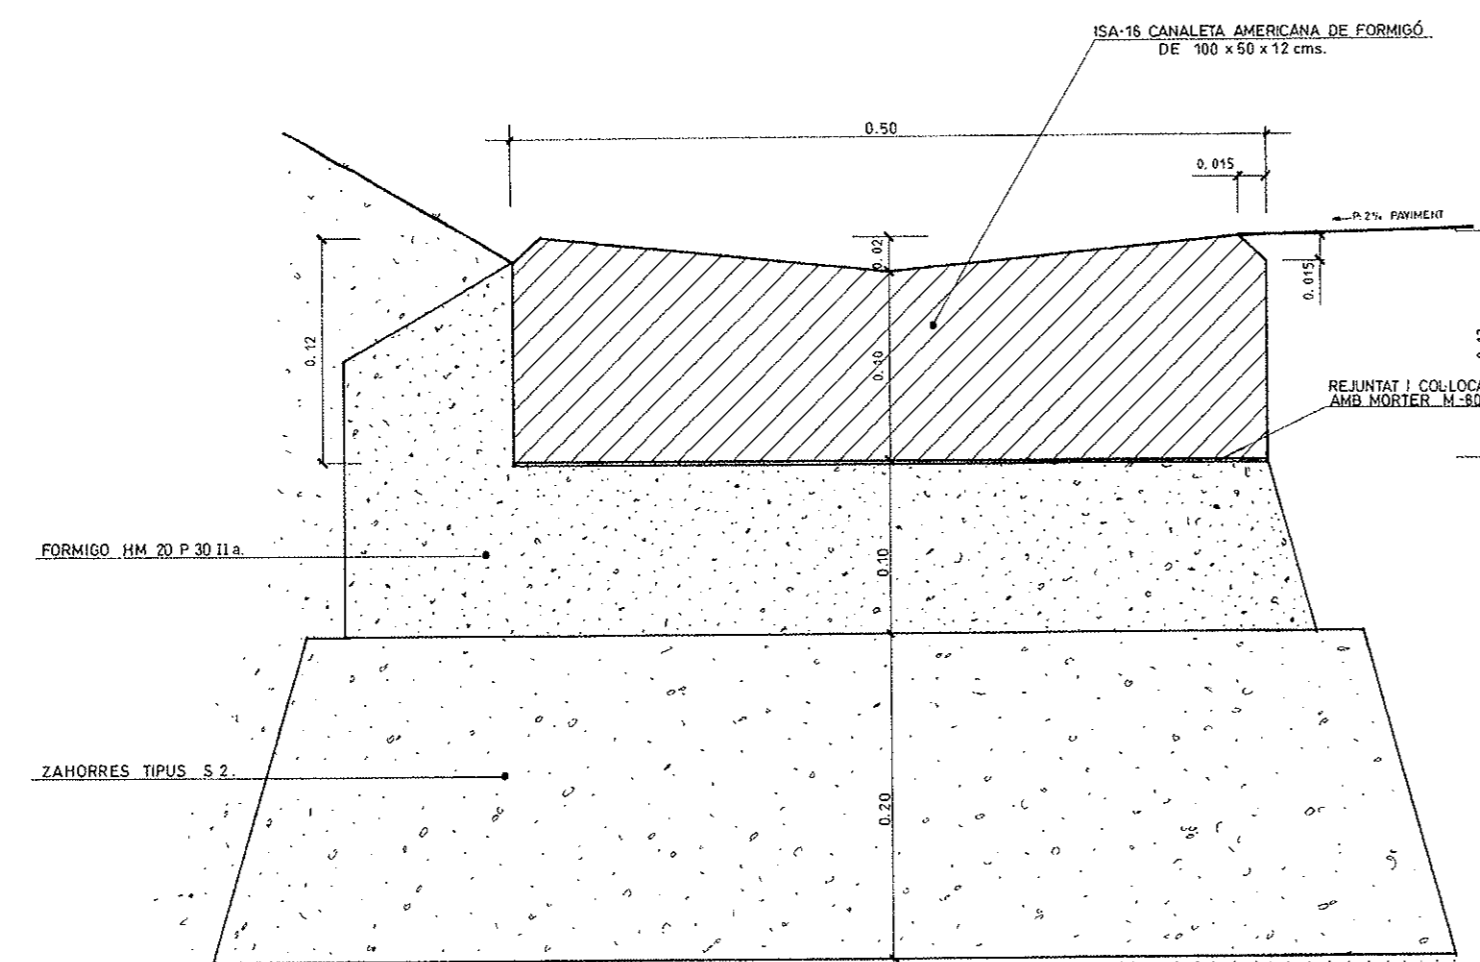

CANALETA DE FORMIGÓ

SIMBOL

ESPECIFICACIÓ

Canaleta tipus ISA.16

VISAT

L' ARQUITECTE

DETALL DE CANALETA DE FORMIGÓ  
TIPUS ISA.16

AJUNTAMENT DE DAS		
DIBUIXAT	REVISAT	DATA V-2009
PROJECTE ARRANJAMENT I AMPLIACIÓ DEL CEMENTIRI MUNICIPAL DE DAS	PLÀNOL Nº 27	ESCALA 1:10
	DETALL DE CANALETA DE FORMIGÓ TIPUS ISA.16	
ARQUITECTE , MARIAN DOMENJÓ i TORRES		