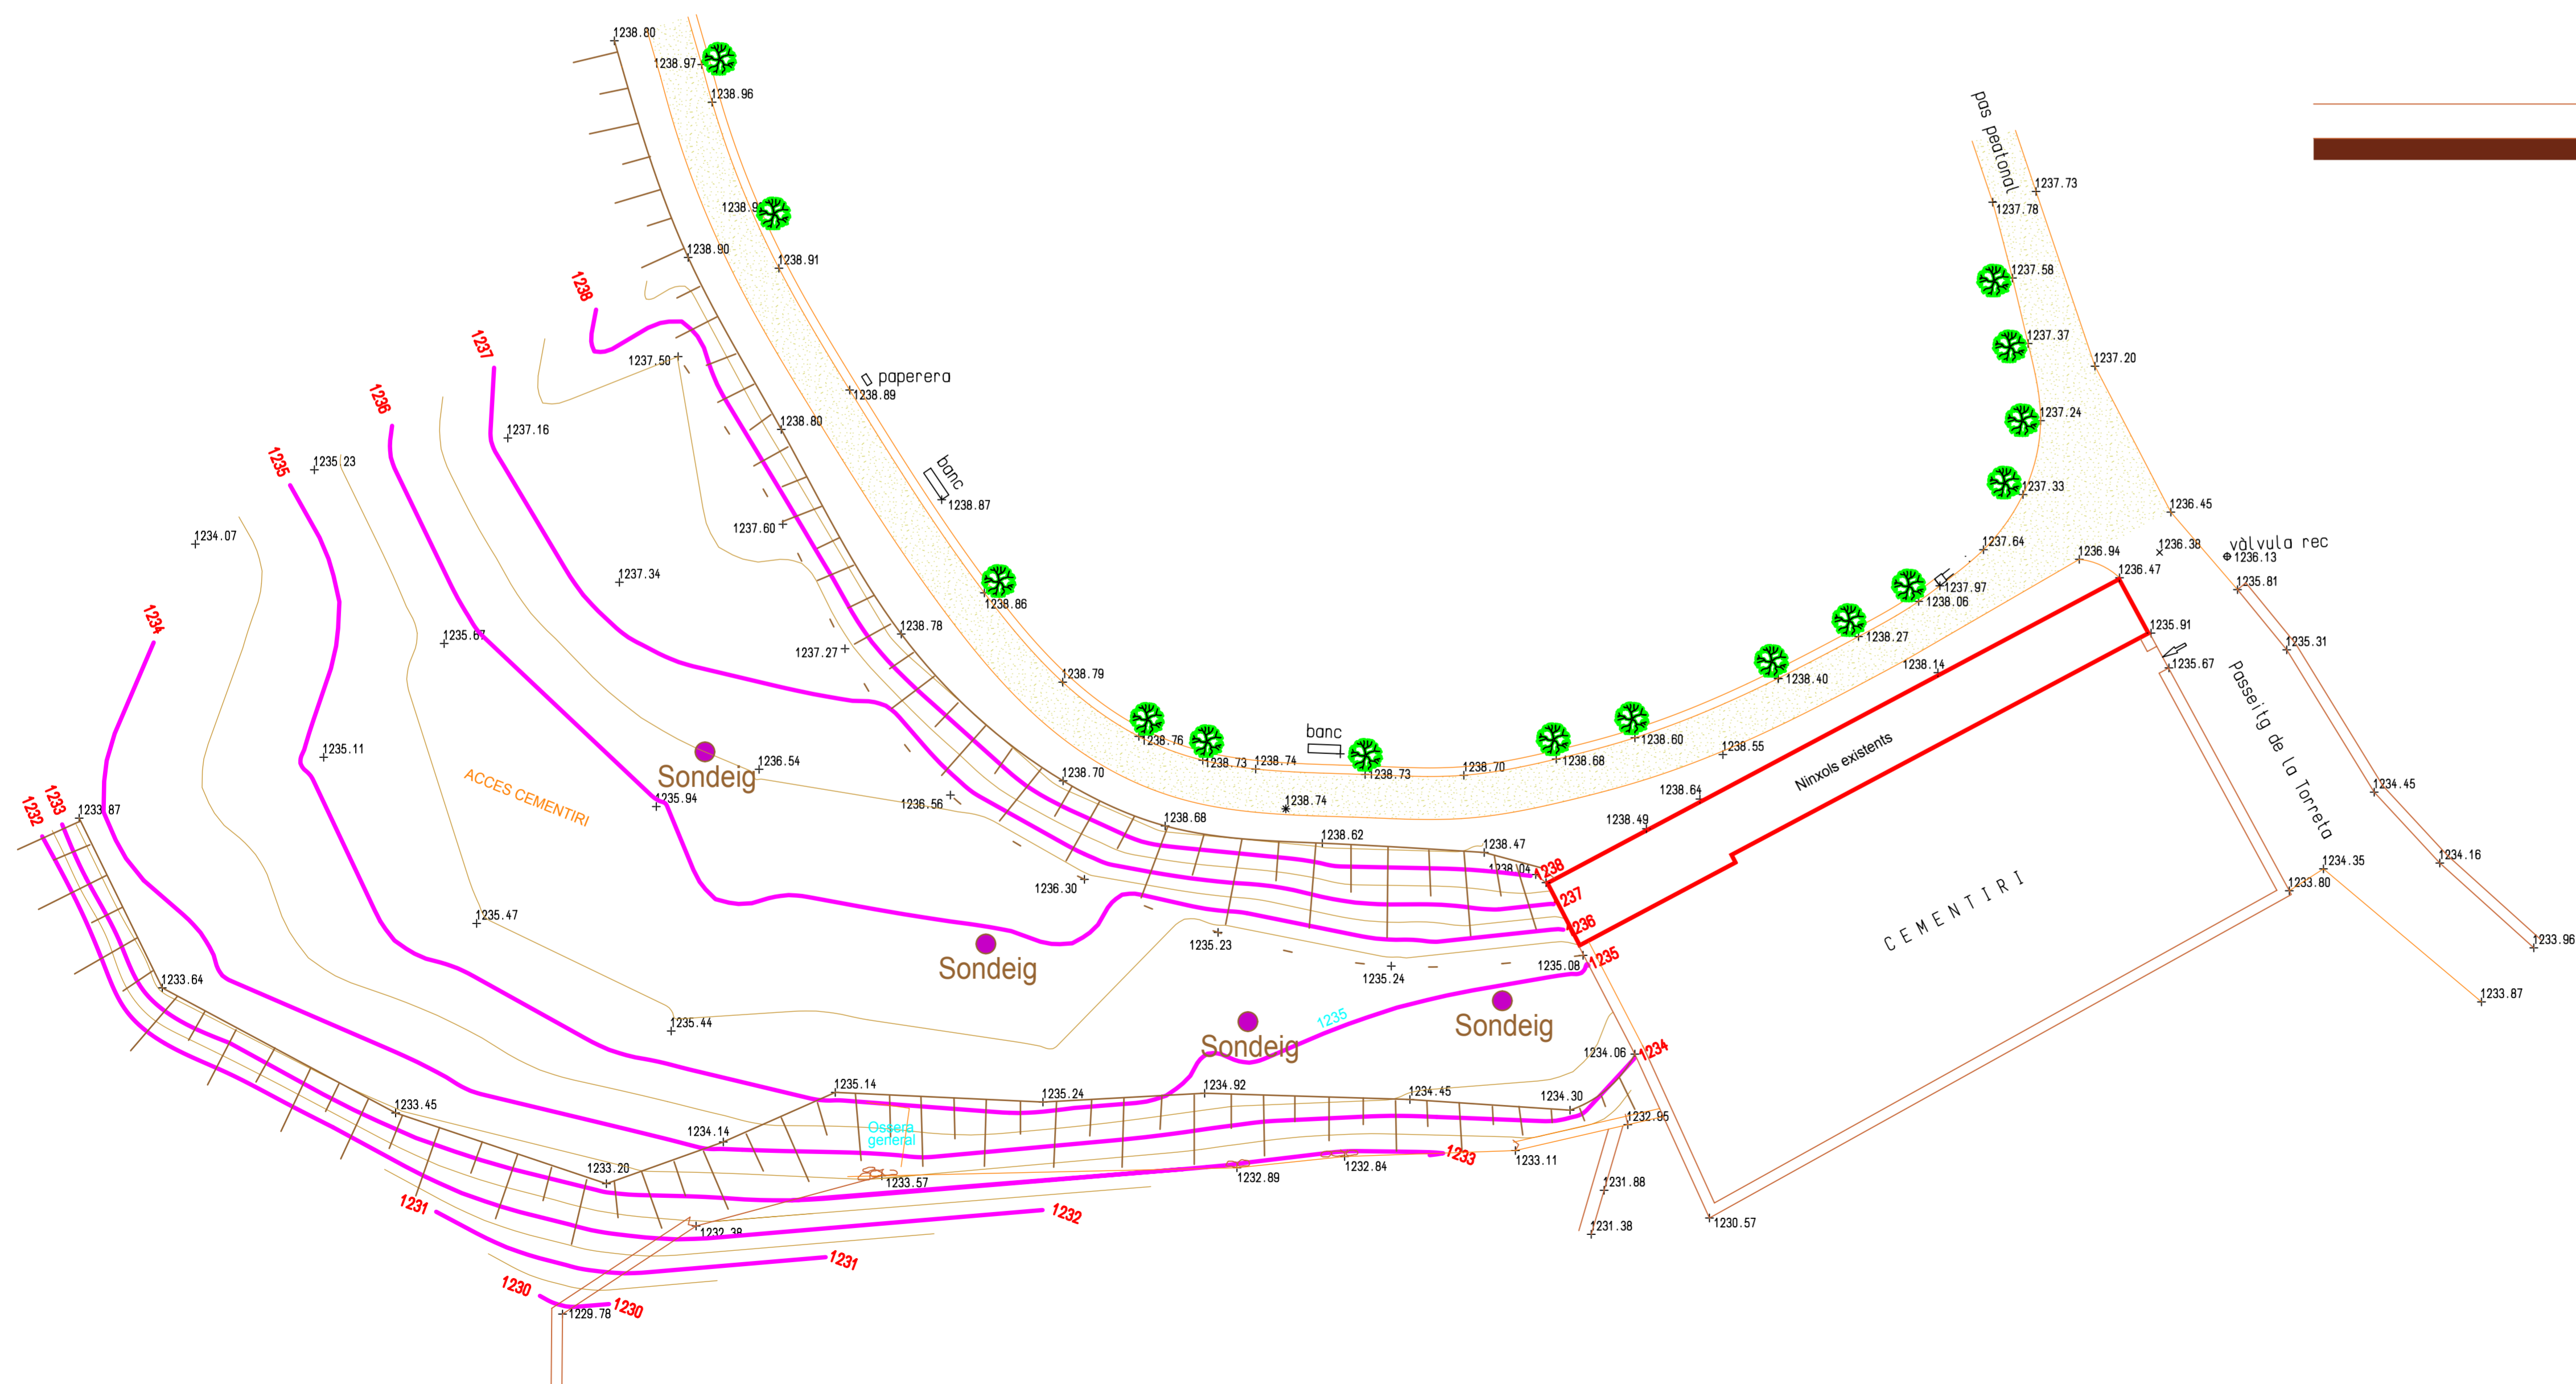

DETALL FAÇANA NINXOLS ESCALA 1 : 20

02250.-

VISAT

L'ARQUITECTE

AJUNTAMENT DE DAS		
DIBUIXAT	REVISAT	DATA V-2009
PROJECTE ARRANJAMENT I AMPLIACIÓ DEL CEMENTIRI MUNICIPAL DE DAS	PLÀNOL Nº 03	ESCALA 1:200
	PLÀNOL D' INFORMACIÓ	
ARQUITECTE, MARIAN DOMENJÓ i TORRES		