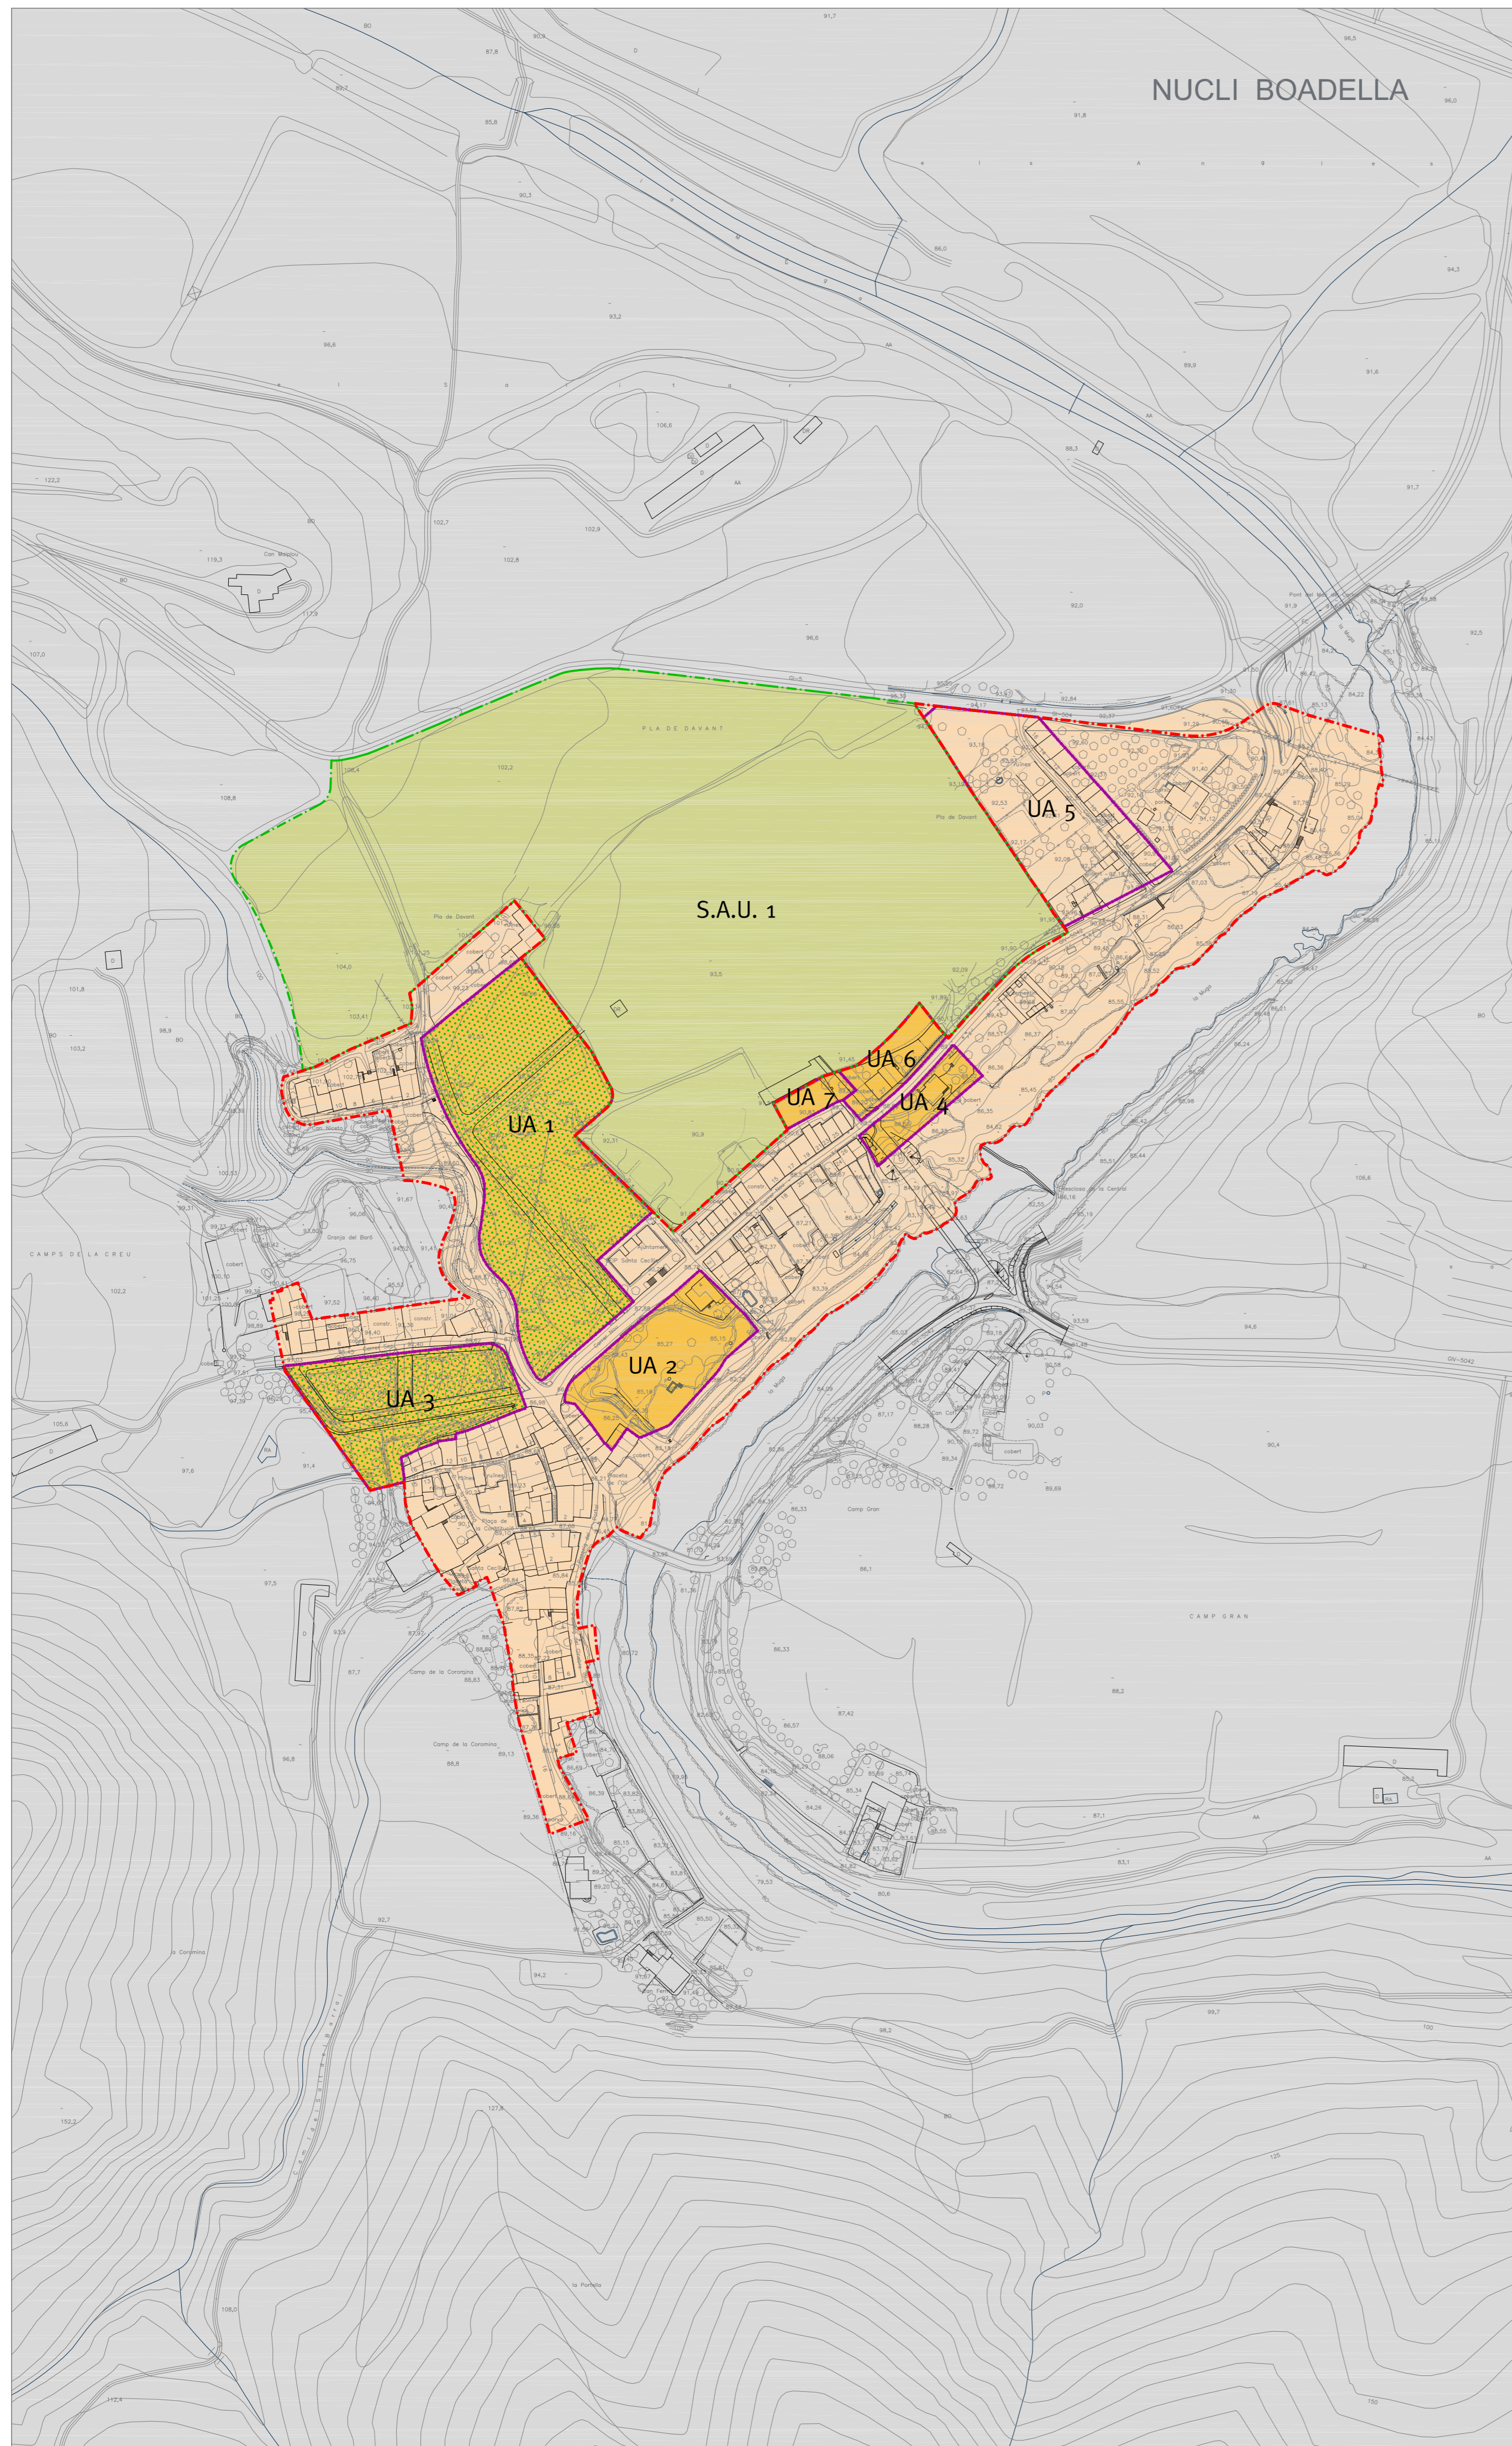

NUCLI BOADELLA

NUCLI LES ESCAULES

Llegenda balanç urbanístic

- sòl urbà consolidat
- sòl urbà no consolidat
- urbanització executada
- sòl urbanitzable
- sòl no urbanitzable

- Límit UA
- Límit sòl urbà
- Límit sòl no urbanitzable

0 10 20 30 40 50m

BOADELLA I LES ESCAULES

Títol del projecte
REVISIÓ DE LES N.N.S.S. NOU PLA
D'ORDENACIÓ URBANÍSTICA
MUNICIPAL

Municipi
BOADELLA D'EMPORDÀ
Comarca
ALT EMPORDÀ

Títol del Plànol
BALANÇ URBANÍSTIC

Escala	Núm. plànol
A1 1: 2.000	1.6.5
A3 1: 4.000	

Data
MAIG 2010

<p>SOLÉ ROMAN ARQUITECTES</p>	<p>c/ rosa sensat 3 08005 Barcelona projectes@sole-roman.com t. 93 163 34 50 f. 93 163 34 51</p>
--	--