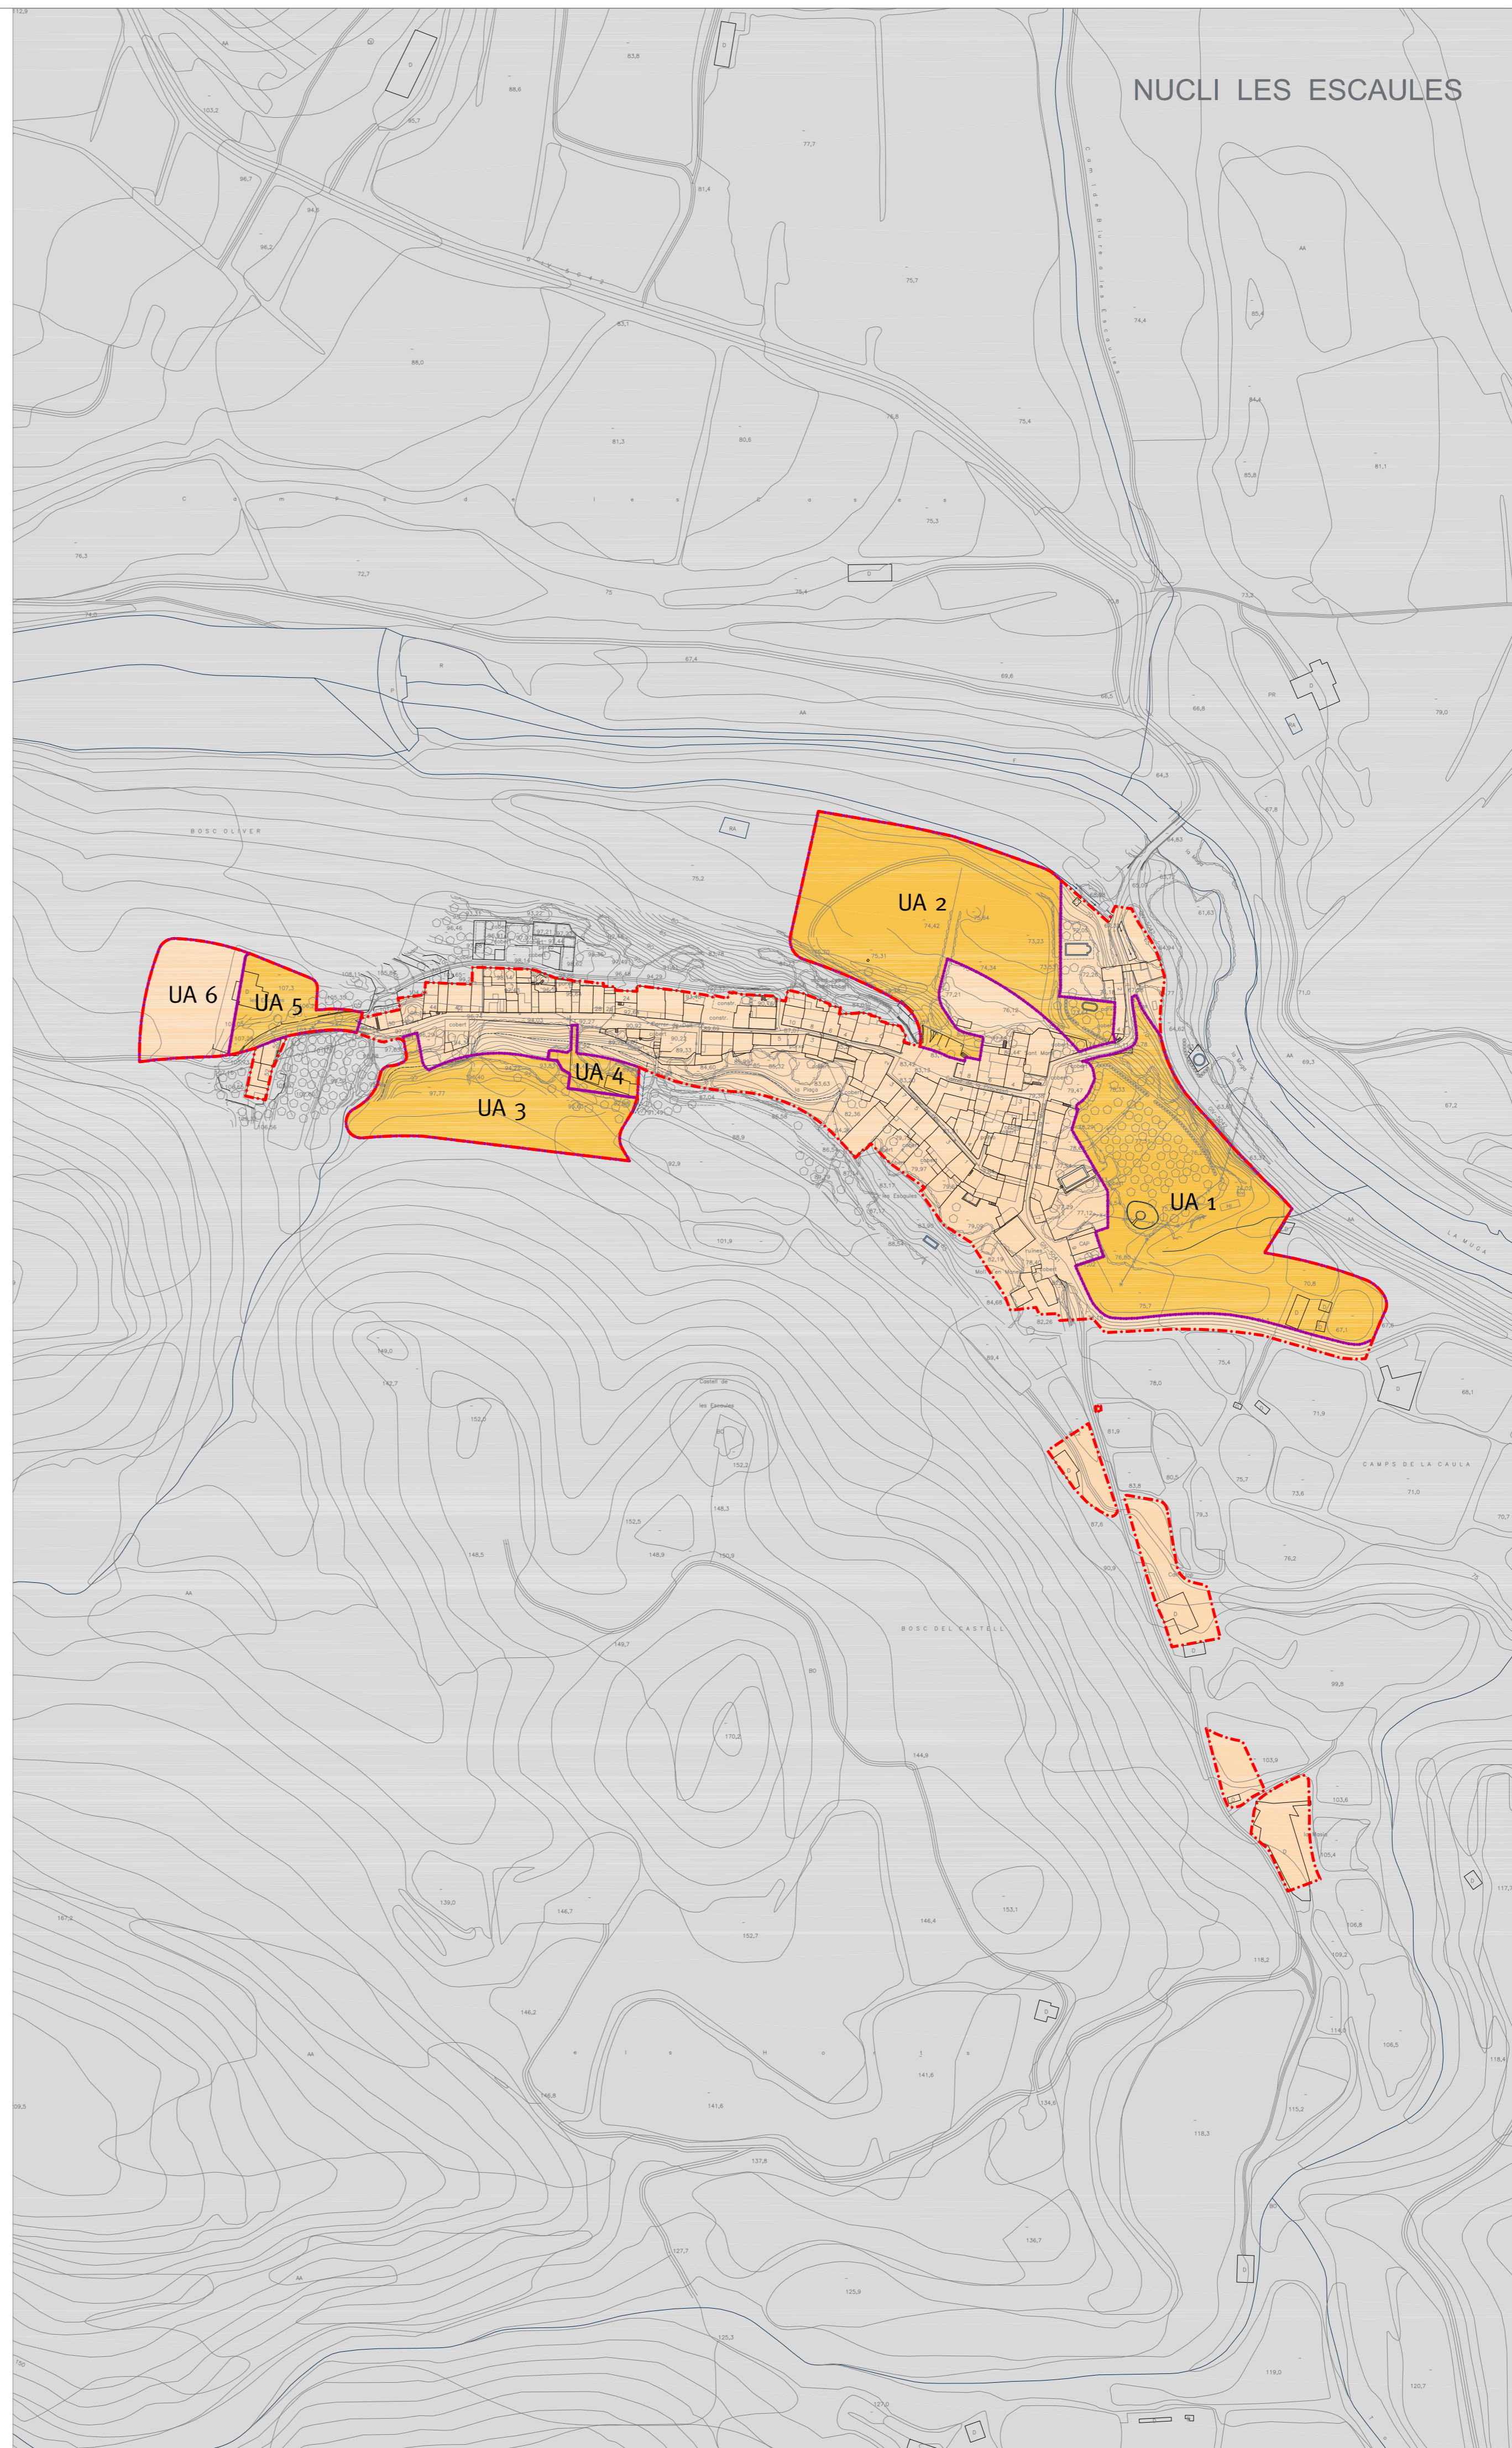

NUCLI BOADELLA

NUCLI LES ESCAULES

Llegenda balanç urbanístic

- sòl urbà consolidat
- sòl urbà no consolidat
- urbanització executada
- sòl urbanitzable
- sòl no urbanitzable

- Límit UA
- Límit sòl urbà
- Límit sòl no urbanitzable

0 10 20 30 40 50m

BOADELLA I LES ESCAULES

Títol del projecte
REVISIÓ DE LES N.N.S.S. NOU PLA
D'ORDENACIÓ URBANÍSTICA
MUNICIPAL

Municipi
BOADELLA D'EMPORDÀ
Comarca
ALT EMPORDÀ

Títol del Plànol
BALANÇ URBANÍSTIC

Escala	Núm. plànol
A1 1: 2.000	1.6.5
A3 1: 4.000	

Data
MAIG 2010

<p>SOLÉ ROMAN ARQUITECTES</p>	<p>c/ rosa sensat 3 08005 Barcelona projectes@sole-roman.com t. 93 163 34 50 f. 93 163 34 51</p>
--	--