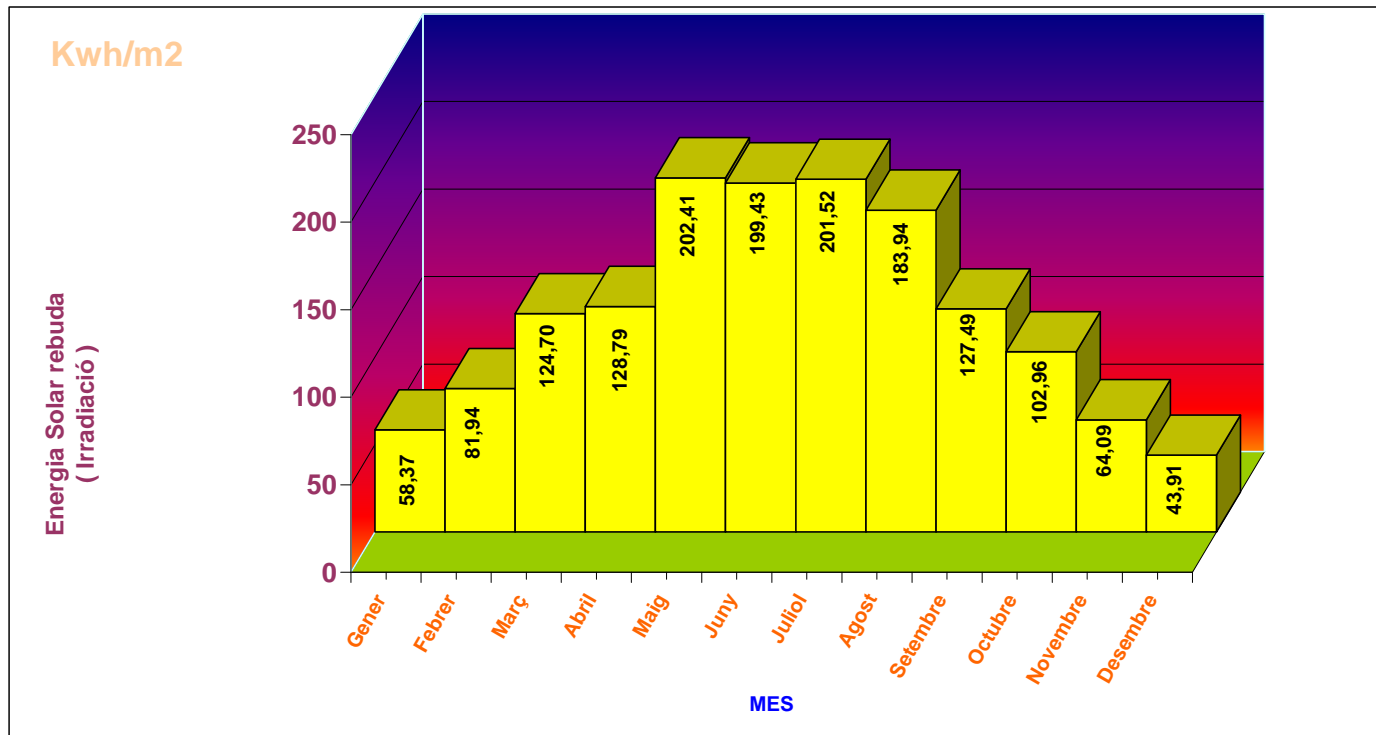

PRECIPITACIONS (mm)

MES	TOTAL en mm	NOMBRE DE DIES		
		>=1 mm	>=10 mm	>=20 mm
Gener	63,6	7	2	1
Febrer	43,4	6	2	0
Marc	49,4	7	2	0
Abril	122,6	16	5	0
Maig	46,2	4	1	1
Juny	27,8	6	0	0
Juliol	28,2	3	2	0
Agost	12,6	3	0	0
Setembre	45,4	5	2	0
Octubre	70,0	3	3	1
Novembre	21,6	5	1	0
Desembre	24,0	4	1	1
MITJANA	46,23	69	21	4
ANUAL		TOTAL DIES		

TOTAL ANUAL **554,8**

EVAPOTRANSPIRACIÓ (mm)

MES	TOTAL en mm	NOMBRE DE DIES		
		>=1 mm	>=5 mm	>=10 mm
Gener	35,6	20	0	0
Febrer	50,2	24	0	0
Marc	78,6	27	0	0
Abril	85,2	27	2	0
Maig	147,1	31	14	0
Juny	151,6	30	17	0
Juliol	162,8	31	20	0
Agost	158,3	31	20	0
Setembre	103,4	29	0	0
Octubre	76,6	28	0	0
Novembre	48,5	27	0	0
Desembre	39,3	21	0	0
MITJANA	94,77	326	73	0
ANUAL		TOTAL DIES		

TOTAL ANUAL **1137,2**

Velocitat del Vent (Kms/hora)

MES	VELOCITAT MITJA VENT	VELOCITAT MÀXIMA VENT	DIES AMB MÉS DE 50 KMS/H
Gener	3,5	99,8	2
Febrer	3,6	50,2	2
Març	3,9	41,8	
Abril	5,2	59,5	5
Maig	5,0	56,3	1
Juny	4,7	53,1	1
Juliol	5,8	59,5	7
Agost	5,0	57,9	2
Setembre	4,4	54,7	1
Octubre	3,6	53,1	1
Novembre	3,6	50,0	1
Desembre	4,2	62,8	5
MITJANES	4,38	58,23	28

Total Irradiació (Mwh/m2)