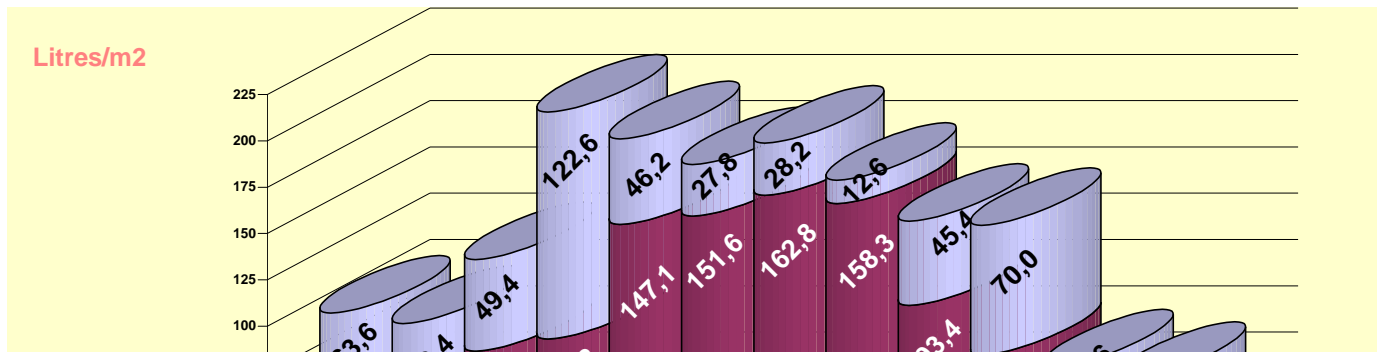

PRECIPITACIONS (mm)

MES	TOTAL en mm	NOMBRE DE DIES		
		>=1 mm	>=10 mm	>=20 mm
Gener	63,6	7	2	1
Febrer	43,4	6	2	0
Marc	49,4	7	2	0
Abril	122,6	16	5	0
Maig	46,2	4	1	1
Juny	27,8	6	0	0
Juliol	28,2	3	2	0
Agost	12,6	3	0	0
Setembre	45,4	5	2	0
Octubre	70,0	3	3	1
Novembre	21,6	5	1	0
Desembre	24,0	4	1	1
MITJANA	46,23	69	21	4
ANUAL		TOTAL DIES		

TOTAL ANUAL **554,8**

EVAPOTRANSPIRACIÓ (mm)

MES	TOTAL en mm	NOMBRE DE DIES		
		>=1 mm	>=5 mm	>=10 mm
Gener	35,6	20	0	0
Febrer	50,2	24	0	0
Marc	78,6	27	0	0
Abril	85,2	27	2	0
Maig	147,1	31	14	0
Juny	151,6	30	17	0
Juliol	162,8	31	20	0
Agost	158,3	31	20	0
Setembre	103,4	29	0	0
Octubre	76,6	28	0	0
Novembre	48,5	27	0	0
Desembre	39,3	21	0	0
MITJANA	94,77	326	73	0
ANUAL		TOTAL DIES		

TOTAL ANUAL **1137,2**